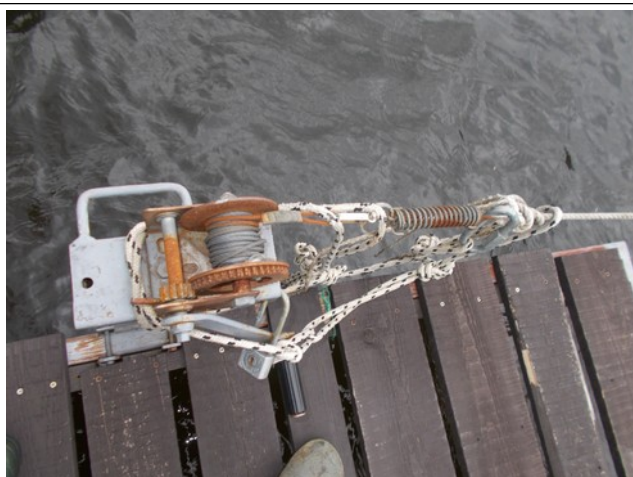

Prudké napuštění přehrady Slapy, (kde působí vydavatel *Rabyňské deníku*) *způsobilo* kdejaké škody na molech, lodích, ale i břehu.

Ukážeme nějaké škody.

*pramice*

*lávka je nakloněná*

*lávka částečně nemá prkna a je pod vodou*

*Zde se ulomilo prkno, ale zůstalo viset*

*molo má potopenou  
lávku asi ve výšce 15  
cm a pramička plave*

*rozmazané petrklíče u  
vody*

*Přitahování vývazové  
bóje*