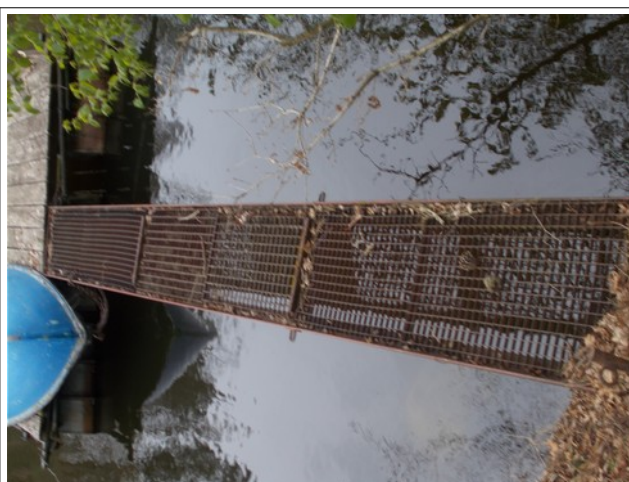

Prudké napuštění přehrady Slapy, (kde působí vydavatel *Rabyňské deníku*) *způsobilo* kdejaké škody na molech, lodích, ale i břehu.

Ukážeme nějaké škody.

*pramice*

*lávka je nakloněná*

*lávka částečně nemá prkna a je pod vodou*

*Zde se ulomilo prkno, ale zůstalo viset*

*molo má potopenou  
lávku asi ve výšce 15  
cm a pramička plave*

*rozmazané petrklíče u  
vody*

*Přitahování vývazové  
bóje*